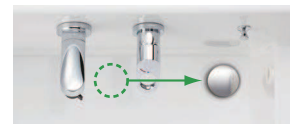

VP1
ホワイト

VR1
ブラック

■ 洗面器カラー

H
ブレン材ホワイト

洗面器

やわらかなカーブ形状でワンサイズ上の広さを実現

A 広々、平らな底面

広く平らな底面なので、つけ置き洗いなど家事でも大活躍します。

B 広さを活かす右奥排水口

排水口を作業の邪魔にならない右奥に配置。洗面器の広さを最大限に生かします。

C ドライパレットで一時置き

濡らしたくないものを、一時置きするのに便利。サイドガード付で水だれも防ぎます。

D 濡れものが置けるウェットパレット

コップや泡立てネットなど、濡れたものを気兼ねなく置けます。

ソコまでてまなし排水口

今までできなかった排水口の底まで、お掃除カンタン。

排水口の底部分に凹凸がなくなったことで、スポンジでサッとのお掃除ができます。

汚れがたまりにくいフランジレス

スムーズに通水させるヘアキャッチャー

底までお手入れカンタンな排水口

エコハンドル

よく使う正面のハンドル位置で「水」を出す省エネ設計。

水栓金具

壁付け水栓&ハイバックガードで簡単キレイ

水栓まわりは、水溜まりの少ない壁付け水栓と凹凸のないハイバックガードで汚れにくく、お手入れ簡単でキレイを保てます。

化粧台本体

扉タイプ
AR1N-755SY

ミラーキャビネット

3面鏡(全収納・蛍光灯照明)
MAR1-753TXU

3面鏡トレイアレンジ

5cm刻みで高さを自由にアレンジ。入れるものの高さにピッタリ合わせられます。

トレイ3段 トレイ2段