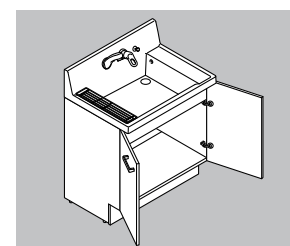

B 広さを活かす右奥排水口

排水口を作業の邪魔にならない右奥に配置。洗面器の広さを最大限に生かします。

C ドライパレットで一時置き

濡らしたくないものを、一時置きするのに便利。サイドガード付で水だれも防ぎます。

D 濡れものが置けるウェットパレット

コップや泡立てネットなど、濡れたものを気兼ねなく置けます。

ソコまでてまなし排水口

今までできなかった排水口の底まで、お掃除カンタン。

排水口の底部分に凹凸がなくなったことで、スポンジでサッとのお掃除ができます。

汚れがたまりにくいフランジレス

スムーズに通水させるヘアキャッチャー

底までお手入れカンタンな排水口

エコハンドル

よく使う正面のハンドル位置で「水」を出す省エネ設計。

水栓金具

壁付け水栓&ハイバックガードで簡単キレイ

水栓まわりは、水溜まりの少ない壁付け水栓と凹凸のないハイバックガードで汚れにくく、お手入れ簡単でキレイを保てます。

化粧台本体

扉タイプ
AR1N-755SY

ミラーキャビネット

3面鏡(全収納・蛍光灯照明)
MAR1-753TXU

3面鏡トレイアレンジ

5cm刻みで高さを自由にアレンジ。入れるものの高さにピッタリ合わせられます。

トレイ3段 トレイ2段