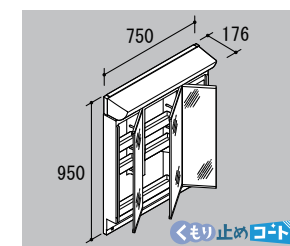

水栓まわりは、水溜まりの少ない壁付け水栓と凹凸のないハイバックガードで汚れにくく、お手入れ簡単でキレイを保てます。

化粧台本体

扉タイプ
AR1N-755SY

ミラーキャビネット

3面鏡(全収納・蛍光灯照明)
MAR1-753TXU

3面鏡トレイアレンジ

5cm刻みで高さを自由にアレンジ。入れるものの高さにピッタリ合わせられます。

トレイ3段 トレイ2段

本体仕様変更 オプション

フルスライドタイプ

たっぷり収納がうれしいフルスライドタイプ

AR1FH-755SY

※各写真・イラストはイメージです。見積内容とは異なる場合がありますので、ご注意ください。
◆お願い
・商品によっては、改良などにより仕様、寸法、カラーなどに多少の変更が生じる場合がありますのでご了承ください。
・商品写真は印刷のため、現物と若干異なりますので、実際の商品見本でお確かめください。
・商品写真は参考例です。実際に花瓶や小物等を置かれる場合は、落下等の事故がないように取り扱いご注意ください。
・表示価格は、商品代だけのメーカー希望小売価格で、取付費・工事費、消費税、セット写真の小物など別途ご負担をお願いいたします。
・掲載内容及び写真・図版の無断転載はかたくお断りします。(許可なく転載・流用した場合、損害賠償が発生します。)