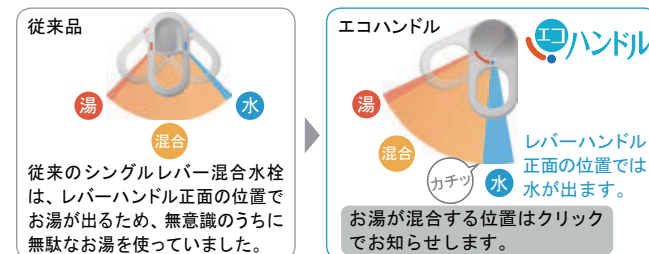

B 広さを活かす右奥排水口

排水口を作業の邪魔にならない右奥に配置。洗面器の広さを最大限に生かします。

C ドライパレットで一時置き

濡らしたくないものを、一時置きするのに便利。サイドガード付で水だれも防ぎます。

D 濡れものが置けるウェットパレット

コップや泡立てネットなど、濡れたものを気兼ねなく置けます。

ソコまでてまなし排水口

今までできなかった排水口の底まで、お掃除カンタン。

排水口の底部分に凹凸がなくなったことで、スポンジでサッとのお掃除ができます。

汚れがたまりにくいフランジレス

スムーズに通水させるヘアキャッチャー

底までお手入れカンタンな排水口

エコハンドル

よく使う正面のハンドル位置で「水」を出す省エネ設計。

水栓金具

壁付け水栓&ハイバックガードで簡単キレイ

水栓まわりは、水溜まりの少ない壁付け水栓と凹凸のないハイバックガードで汚れにくく、お手入れ簡単でキレイを保てます。

化粧台本体

扉タイプ
AR1N-755SY

ミラーキャビネット

3面鏡(全収納・蛍光灯照明)
MAR1-753TXU

3面鏡トレイアレンジ

5cm刻みで高さを自由にアレンジ。入れるものの高さにピッタリ合わせられます。

トレイ3段 トレイ2段