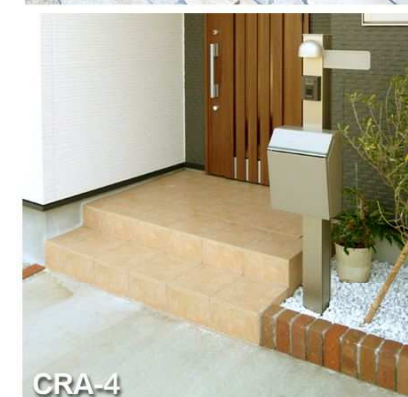

フローリング

パナソニック アーキスペックフローリングA

タイル

名古屋セラミック セラローマ

ムクの風合いと深みを表現 汚れ・傷がつきにくく、美しさが長持ちします

Archi-spec
YUKA
特長

〈施工例〉 ※ご要望で、ムク材・コルク材等でのオプション工事も承ります

素朴で明るい色合いが、柔らかい空間を作り出します 300mm角または150mm角

◎タイルに砂を混ぜ込むことで滑りにくく安全性を考慮しています ※滑り止め加工のないものもお選びいただけます
◎玄関ポーチ・ウォークインシューズクローゼット等に使用できます

〈施工例〉

CRA-3